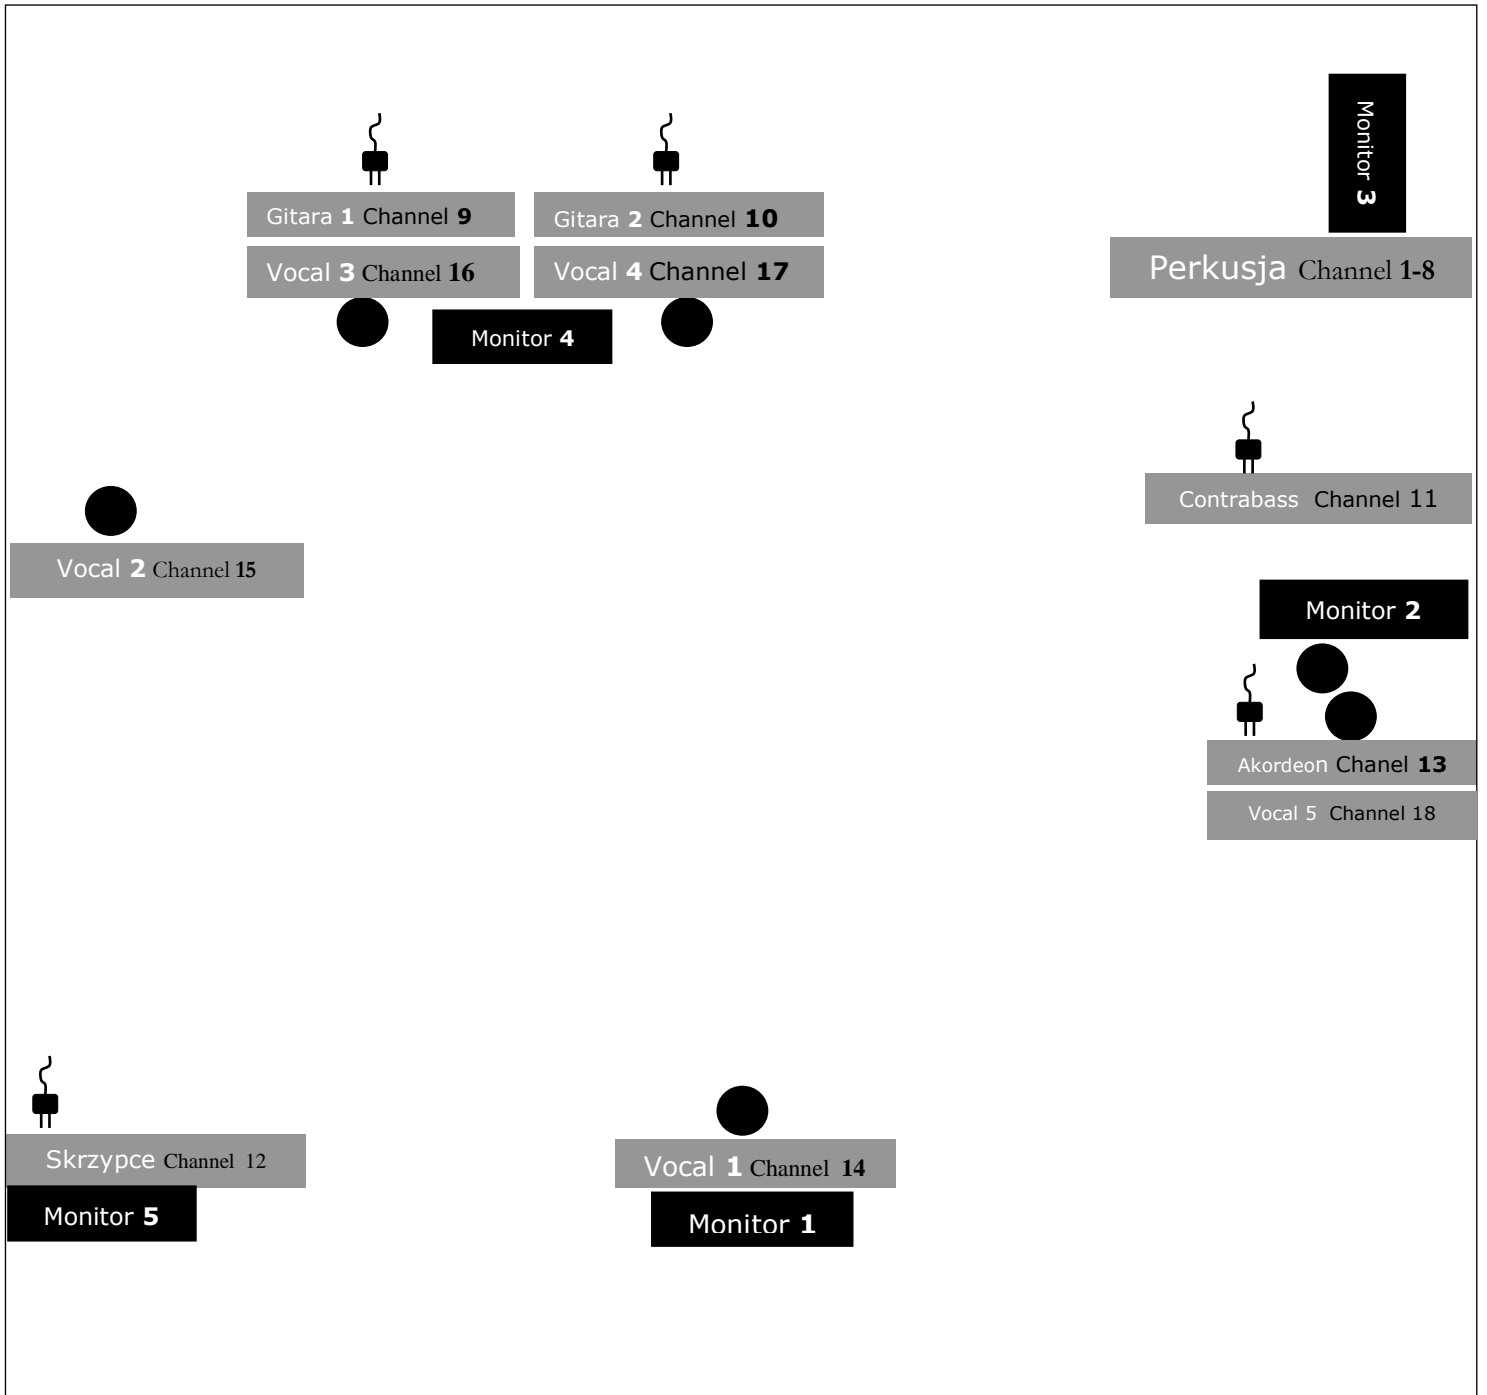

Stageplan

POLSKI ZESPÓŁ MUZYKI I TAŃCA CYGAŃSKIEGO
„Cztery Struny Skrzypiec”

Rider

POLSKI ZESPÓŁ MUZYKI I TAŃCA CYGAŃSKIEGO „Cztery Struny Skrzypiec”

Channel:	Instrument:	Microphone:	Peryfery:
1	Bass drum	tak	
2	Snare	tak	
3	Tom 1	tak	
4	Tom 2	tak	
5	Floor tom	tak	
6	Overhead 1	tak	
7	Overhead 2	tak	
8	Hi- hat	tak (kierunkowy)	
9	Gitra 1	XLR żeński + phantom	
10	Guitar 2	tak	
11	Contrabass	XLR żeński + phantom	
12	Skrzypce	XLR żeński + phantom	
13	Akordeon	tak	reverb
14	Vokal 1	tak	reverb
15	Vocal 2	tak	reverb
16	Vocal 3	tak	reverb
17	Vocal 4	tak	reverb
18	Vocal 5	tak	reverb
19	Konsola Mixer	min 24 kanały	
20	4 tory monitorowe		
21	4 monitory odsłuchowe	5 gniazd 230V	